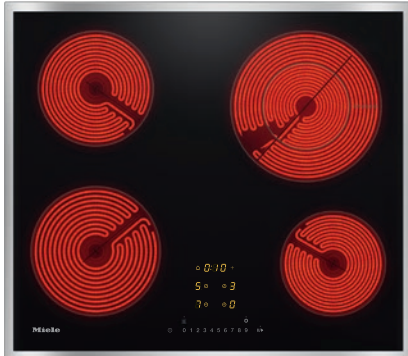

KM 6538 FR

Électrique, indép. de la cuisinière

avec une zone de cuisson ExtraSpeed pour des temps d'ébullition très courts.

- Sélection rapide par rangée de chiffres : ComfortSelect
- Design agréable – 574 mm 574 mm de large avec cadre inox haut plat
- Grande flexibilité – 4 zones de cuisson dont 1 zone Vario
- Vitesse inégalée : 1 zone de cuisson ExtraSpeed
- Communication avec la hotte aspirante – fonction auto Con@ctivity

KM 6538 FR

Électrique, indép. de la cuisinière

avec une zone de cuisson ExtraSpeed pour des temps d'ébullition très courts.

Numéro EAN: 4002515992807 / Numéro de matériel: 10881870 /

Ancien Numéro de matériel: 26653810CH

KM 6538 FR

Électrique, indép. de la cuisinière

avec une zone de cuisson ExtraSpeed pour des temps d'ébullition très courts.

KM 6520 FR, KM 6538 FR (Installation drawing)