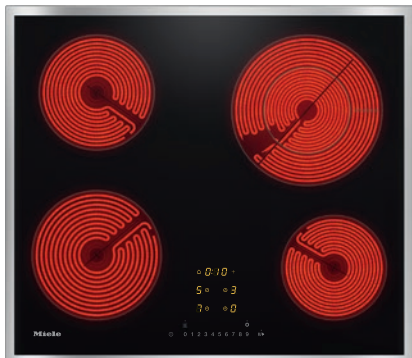

KM 6538 FR

Électrique, indép. de la cuisinière

avec une zone de cuisson ExtraSpeed pour des temps d'ébullition très courts.

- Sélection rapide par rangée de chiffres : ComfortSelect
- Design agréable – 574 mm 574 mm de large avec cadre inox haut plat
- Grande flexibilité – 4 zones de cuisson dont 1 zone Vario
- Vitesse inégalée : 1 zone de cuisson ExtraSpeed
- Communication avec la hotte aspirante – fonction auto Con@ctivity

KM 6538 FR

Électrique, indép. de la cuisinière

avec une zone de cuisson ExtraSpeed pour des temps d'ébullition très courts.

Numéro EAN: 4002515992807 / Numéro de matériel: 10881870 /

Ancien Numéro de matériel: 26653810CH

KM 6538 FR

Électrique, indép. de la cuisinière

avec une zone de cuisson ExtraSpeed pour des temps d'ébullition très courts.

KM 6520 FR, KM 6538 FR (Installation drawing)