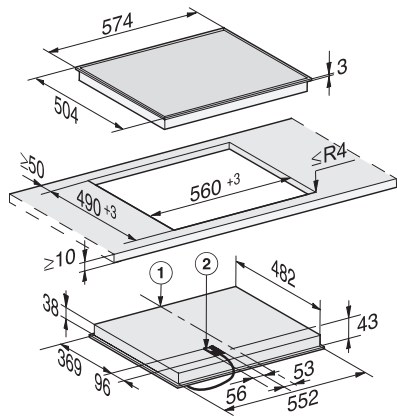

KM 6538 FR

Électrique, indép. de la cuisinière

avec une zone de cuisson ExtraSpeed pour des temps d'ébullition très courts.

KM 6520 FR, KM 6538 FR (Installation drawing)