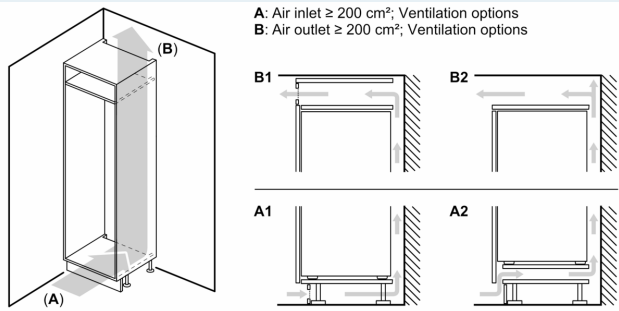

Dimensions

- Dimensions: H 177 x L 56 x P 55 cm
- Dimensions de la niche (H x B x T): 177.5 cm x 56.0 cm x 55.0 cm

Informations techniques

- Charnières à gauche, réversibles
- Pieds réglables à l'avant et roulettes à l'arrière
- Longueur du câble d'alimentation: 230 cm
- Classe climatique: SN-ST
- 220 - 240 V

Système fraîcheur

Confort et sécurité

**iQ500, Réfrigérateur intégrable
avec compartiment congélation,
177.5 x 56 cm, Charnières plates
SoftClose
KI82LADD0H**

Dessins sur mesure

Poids maximal admissible des façades de l'appareil