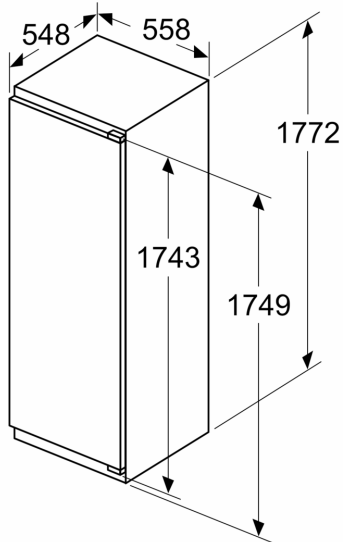

Dimensions

- Dimensions: H 177 x L 56 x P 55 cm
- Dimensions de la niche (H x B x T): 177.5 cm x 56.0 cm x 55.0 cm

Informations techniques

- Charnières à gauche, réversibles
- Pieds réglables à l'avant et roulettes à l'arrière
- Longueur du câble d'alimentation: 230 cm
- Classe climatique: SN-ST
- 220 - 240 V

Les façades d'appareils montés qui dépassent le poids autorisé peuvent provoquer des dommages et entraîner un dysfonctionnement des charnières

Poids

- A: Hauteur de la porte de l'appareil, charnières comprises, en mm
- B: Charnière non amortie, façade de l'appareil en kg
- C: Charnière amortie, façade de l'appareil en kg

D: Charge supplémentaire possible en kg avec le kit de charge lourde

A	B	C	D
1500-1750	22	22	
720-1400	19	19	B+5 / C+5
A1	15	19	
A2	15	19	

Mesures en mm

Mesures en mm

Dessins sur mesure

Mesures en mm
Recommandation de dimension d'espace libre pour charnière plate

F	R	X
16-19	0-3	2,5
20	0-1	3
	2-3	2,5
21	0-1	3
	2-3	2,5
22	0	4
	1	3,5
	2-3	3

Les dimensions d'espace libre recommandées dans le tableau doivent être respectées afin d'assurer une ouverture sans collision des portes de l'appareil, et d'éviter ainsi d'endommager les meubles de cuisine.