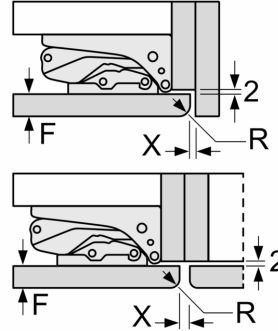

Dimensions

- Dimensions: H 177 x L 56 x P 55 cm
- Dimensions de la niche (H x B x T): 177.5 cm x 56.0 cm x 55.0 cm

Informations techniques

- Charnières à gauche, réversibles
- Pieds réglables à l'avant et roulettes à l'arrière
- Longueur du câble d'alimentation: 230 cm
- Classe climatique: SN-ST
- 220 - 240 V

Les façades d'appareils montés qui dépassent le poids autorisé peuvent provoquer des dommages et entraîner un dysfonctionnement des charnières

Poids

- A: Hauteur de la porte de l'appareil, charnières comprises, en mm
- B: Charnière non amortie, façade de l'appareil en kg
- C: Charnière amortie, façade de l'appareil en kg

D: Charge supplémentaire possible en kg avec le kit de charge lourde

A	B	C	D
1500-1750	22	22	
720-1400	19	19	B+5 / C+5
A1	15	19	
A2	15	19	

Mesures en mm

Mesures en mm

Dessins sur mesure

Mesures en mm
Recommandation de dimension d'espace libre pour charnière plate

F	R	X
16-19	0-3	2,5
20	0-1	3
	2-3	2,5
21	0-1	3
	2-3	2,5
22	0	4
	1	3,5
	2-3	3

Les dimensions d'espace libre recommandées dans le tableau doivent être respectées afin d'assurer une ouverture sans collision des portes de l'appareil, et d'éviter ainsi d'endommager les meubles de cuisine.