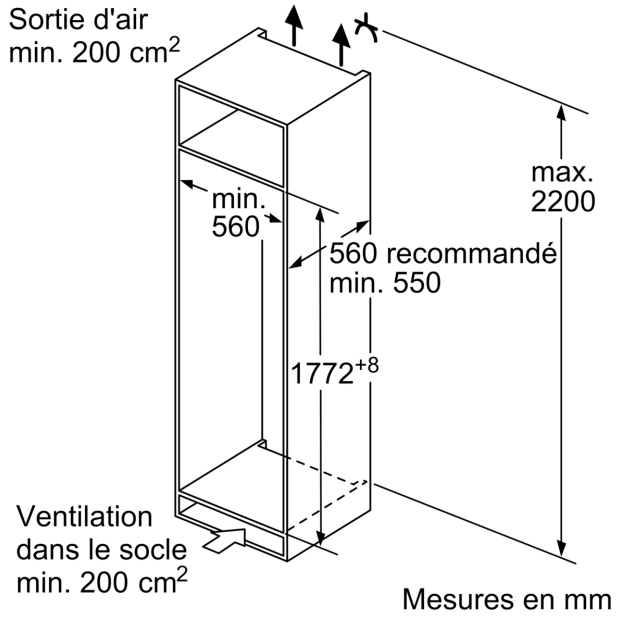

Dimensions

- Dimensions: H 177 x L 56 x P 55 cm
- Dimensions de la niche (H x B x T): 177.5 cm x 56.0 cm x 55.0 cm

Informations techniques

- Charnières à gauche, réversibles
- Pieds réglables à l'avant et roulettes à l'arrière
- Longueur du câble d'alimentation: 230 cm
- Classe climatique: SN-ST
- 220 - 240 V

Système fraîcheur

Confort et sécurité

**iQ500, Réfrigérateur intégrable
avec compartiment congélation,
177.5 x 56 cm, Charnières plates
SoftClose
KI82LADD0H**

Dessins sur mesure

Poids maximal admissible des façades de l'appareil

D: Charge supplémentaire possible en kg avec le kit de charge lourde

A	B	C	D
1500-1750	22	22	
720-1400	19	19	B+5 / C+5
A1	15	19	
A2	15	19	

Mesures en mm

Mesures en mm

Dessins sur mesure

Mesures en mm
Recommandation de dimension d'espace libre pour charnière plate

F	R	X
16-19	0-3	2,5
20	0-1	3
	2-3	2,5
21	0-1	3
	2-3	2,5
22	0	4
	1	3,5
	2-3	3

Les dimensions d'espace libre recommandées dans le tableau doivent être respectées afin d'assurer une ouverture sans collision des portes de l'appareil, et d'éviter ainsi d'endommager les meubles de cuisine.