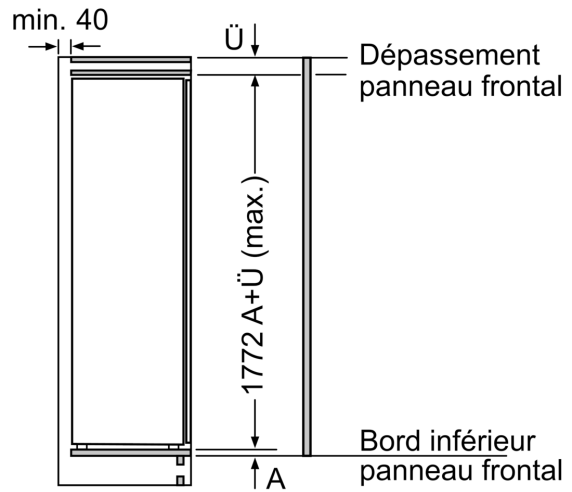

Mesures en mm