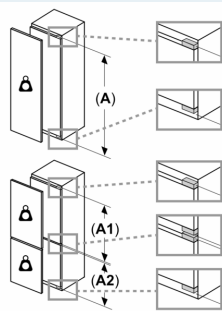

Dimensions

- Dimensions: H 177 x L 56 x P 55 cm
- Dimensions de la niche (H x B x T): 177.5 cm x 56.0 cm x 55.0 cm

Informations techniques

- Charnières à gauche, réversibles
- Pieds réglables à l'avant et roulettes à l'arrière
- Longueur du câble d'alimentation: 230 cm
- Classe climatique: SN-ST
- 220 - 240 V

Système fraîcheur

Confort et sécurité

**iQ500, Réfrigérateur intégrable
avec compartiment congélation,
177.5 x 56 cm, Charnières plates
SoftClose
KI82LADD0H**

Dessins sur mesure

Poids maximal admissible des façades de l'appareil