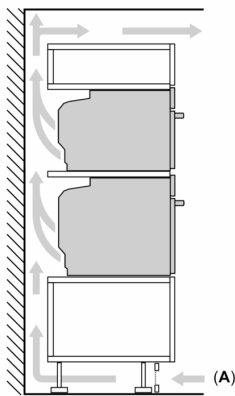

#### Accessoire:

- 1 x tôle de cuisson émaillée, 1 x grille, 1 x Plat pour vapeur, perforé, taille XL, 1 x Plat pour vapeur, perforé, taille M, 1 x Plat pour vapeur, non perforé, taille M, 1 x lèche-frite pour pyrolyse

#### L'environnement et la sécurité

- Température de la face max. 40°C (Mesurée à 180 °C la température du four / mode chauffage classique / après 1 heure du centre de la fenêtre)
- Triple vitrage porte coolTouch
- Sécurité enfants
- déclenchement de sécurité Indication de la chaleur résiduelle Bouton Start-/Stop Interrupteur au contact de la porte

#### Informations techniques

- Tension nominale: 220 - 240 V
- Puiss. électr. tot. raccordée: 3.6 kW
- Classe d'efficacité énergétique (selon norme EU 65/2014): A+
- Consommation énergétique chaleur de voûte / de sole: 0.87 kWh
- Consommation énergétique air chaud: 0.69 kWh
- Cavité: 1 Source de chaleur : électrique Volume cavité: 71 l
- Dimensions appareil (HxLxP): 595 mm x 594 mm x 548 mm
- Dimensions de niche (HxLxP): 585 mm - 595 mm x 560 mm - 568 mm x 550 mm
- Merci de consulter les dimensions d'encastrement des schémas d'encastrement

## iQ700, Four vapeur encastrable, 60 x 60 cm, Noir HS736G3B1C

Dessins sur mesure

Installation de deux appareils superposés  
Échange d'air

A: Entrée d'air  $\geq 200 \text{ cm}^2$

Mesures en mm

Mesures en mm