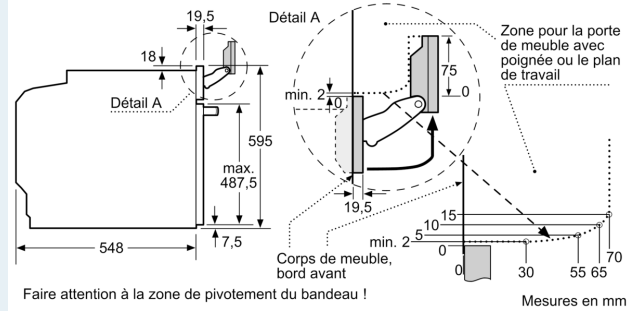

#### Informations techniques

- Tension nominale: 220 - 240 V
- Puiss. électr. tot. raccordée: 3.6 kW
- Classe d'efficacité énergétique (selon norme EU 65/2014): A+
- Consommation énergétique chaleur de voûte / de sole: 0.87 kWh
- Consommation énergétique air chaud: 0.69 kWh
- Cavité: 1 Source de chaleur : électrique Volume cavité: 71 l
- Dimensions appareil (HxLxP): 595 mm x 594 mm x 548 mm
- Dimensions de niche (HxLxP): 585 mm - 595 mm x 560 mm - 568 mm x 550 mm
- Merci de consulter les dimensions d'encastrement des schémas d'encastrement

## iQ700, Four vapeur encastrable, 60 x 60 cm, Noir HS736G3B1C

Dessins sur mesure

Installation de deux appareils superposés  
Échange d'air

A: Entrée d'air  $\geq 200 \text{ cm}^2$

Mesures en mm

Mesures en mm