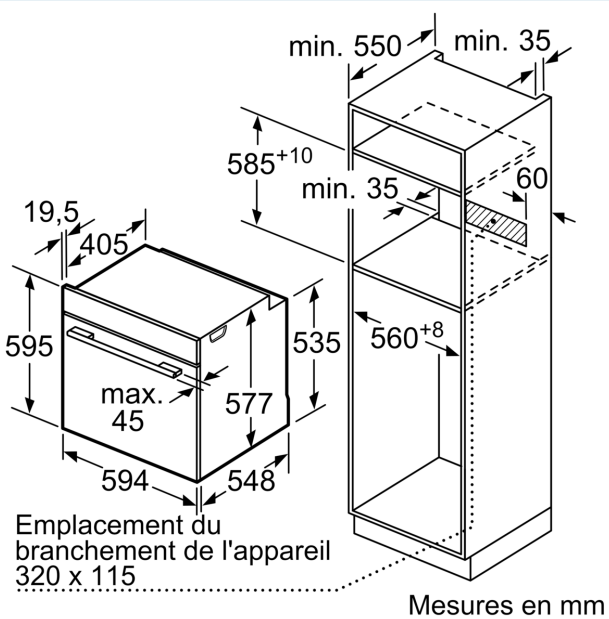

#### Informations techniques

- Tension nominale: 220 - 240 V
- Puiss. électr. tot. raccordée: 3.6 kW
- Classe d'efficacité énergétique (selon norme EU 65/2014): A+
- Consommation énergétique chaleur de voûte / de sole: 0.87 kWh
- Consommation énergétique air chaud: 0.69 kWh
- Cavité: 1 Source de chaleur : électrique Volume cavité: 71 l
- Dimensions appareil (HxLxP): 595 mm x 594 mm x 548 mm
- Dimensions de niche (HxLxP): 585 mm - 595 mm x 560 mm - 568 mm x 550 mm
- Merci de consulter les dimensions d'encastrement des schémas d'encastrement

## iQ700, Four vapeur encastrable, 60 x 60 cm, Noir HS736G3B1C

Dessins sur mesure

Installation de deux appareils superposés  
Échange d'air

A: Entrée d'air  $\geq 200 \text{ cm}^2$

Mesures en mm

Mesures en mm

Si l'appareil est installé sous une table de cuisson, les épaisseurs de plaque de travail suivantes (le cas échéant y compris la sous-structure) doivent être respectées.

Type de table de cuisson	épaisseur de plaque de travail min.	
	appliqué	affleurant
Table de cuisson à induction	37 mm	38 mm
table de cuisson à induction pleine surface	47 mm	48 mm
table de cuisson à gaz	30 mm	38 mm
table de cuisson électrique	27 mm	30 mm