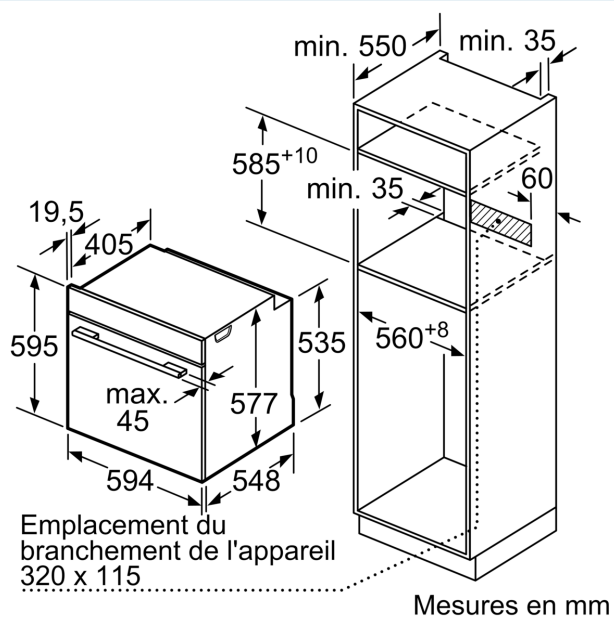

#### Sécurité

- Dimensions appareil (HxLxP): 595 mm x 594 mm x 548 mm
- Dimensions de niche (HxLxP): 585 mm - 595 mm x 560 mm - 568 mm x 550 mm
- Merci de consulter les dimensions d'encastrement des schémas d'encastrement

**iQ700, Four encastrable, 60 x 60 cm, Noir  
HB732G1B1**

Dessins sur mesure

Installation de deux appareils superposés  
Échange d'air

A: Entrée d'air  $\geq 200 \text{ cm}^2$

Mesures en mm

Mesures en mm

Si l'appareil est installé sous une table de cuisson, les épaisseurs de plaque de travail suivantes (le cas échéant y compris la sous-structure) doivent être respectées.