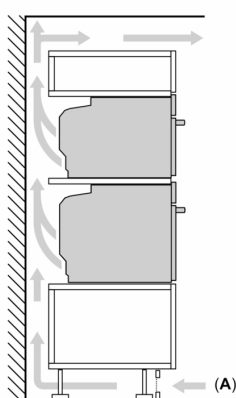

**iQ700, Four encastrable, 60 x 60 cm, Noir
HB732G1B1**

Dessins sur mesure

Installation de deux appareils superposés
Échange d'air

A: Entrée d'air $\geq 200 \text{ cm}^2$