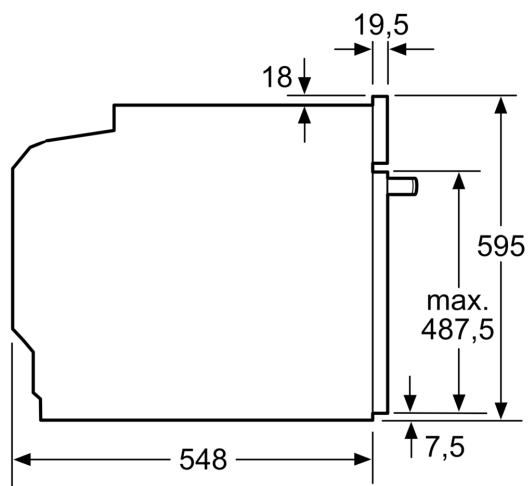

#### Informations techniques

- Longueur du cordon de branch.: 120 cm
- Tension nominale: 220 - 240 V
- Puiss. élect. tot. raccordée: 3.6 kW
- Classe d'efficacité énergétique (selon norme EU 65/2014): A+
- Consommation énergétique chaleur de voûte / de sole:0.87 kWh

#### Sécurité

- Dimensions appareil (HxLxP): 595 mm x 594 mm x 548 mm
- Dimensions de niche (HxLxP): 585 mm - 595 mm x 560 mm - 568 mm x 550 mm
- Merci de consulter les dimensions d'encastrement des schémas d'encastrement

**iQ700, Four encastrable, 60 x 60 cm, Noir  
HB732G1B1**

Dessins sur mesure

Installation de deux appareils superposés  
Échange d'air

A: Entrée d'air  $\geq 200 \text{ cm}^2$

Mesures en mm

Mesures en mm

Si l'appareil est installé sous une table de cuisson, les épaisseurs de plaque de travail suivantes (le cas échéant y compris la sous-structure) doivent être respectées.