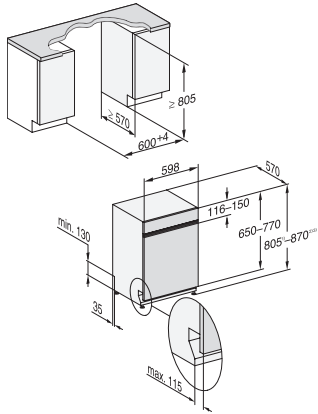

G 17600-60 SCi AutoDos

Lave-vaisselle intégrable

avec dosage automatique grâce à AutoDos avec PowerDisk intégré.

G7000, integrated dishwasher, 60cm (installation drawing)