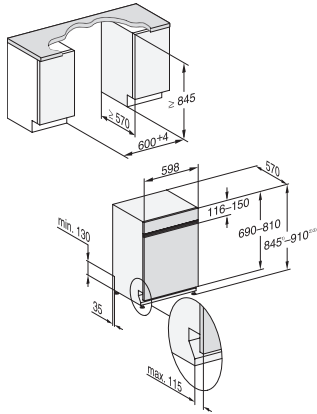

G 27605-60 SCi XXL AutoDos
Lave-vaisselle intégrable XXL
avec dosage automatique grâce à AutoDos avec PowerDisk intégré.

G7000, integrated dishwasher, XXL, 60cm (installation drawing)