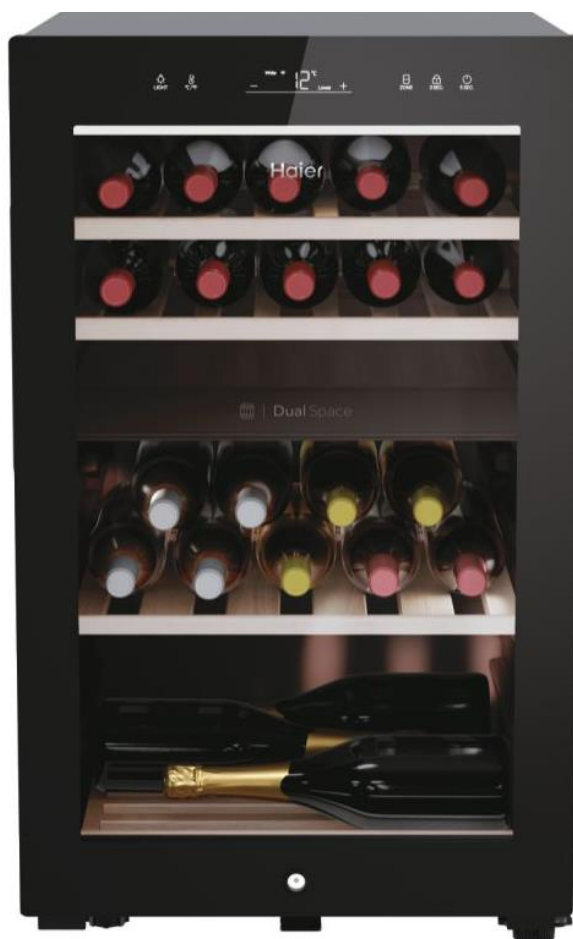

- Capacità (bottiglie) 42
- 2 zone di temperatura
- Classe di efficienza energetica: G
- Tecnologia di raffreddamento: Airflow Natural System - tecnologia brevettata
- Display esterno a sfioramento
- Illuminazione interna a LED
- Livello di rumore 37 dB(A)
- Protezione dai raggi UV
- Modello in rete: WIFI con Vivino App
- Vetro: Anti UV
- Materiale del ripiano: Legno (4 in totale)
- Segnale di avvertimento visivo
- Consumo energetico (kWh/anno) 142
- Cerniera della porta a destra, può essere ripiegata

LED

INFORMAZIONI PRODOTTO

TRA (IVA escl.)	CHF 26.-
Codice dell'articolo	34004291
Codice EAN	6930265307337
Colore	Nero
Peso netto / brutto (kg)	41 / 44
Dimensioni (A x L x P) (mm)	820 x497x 585