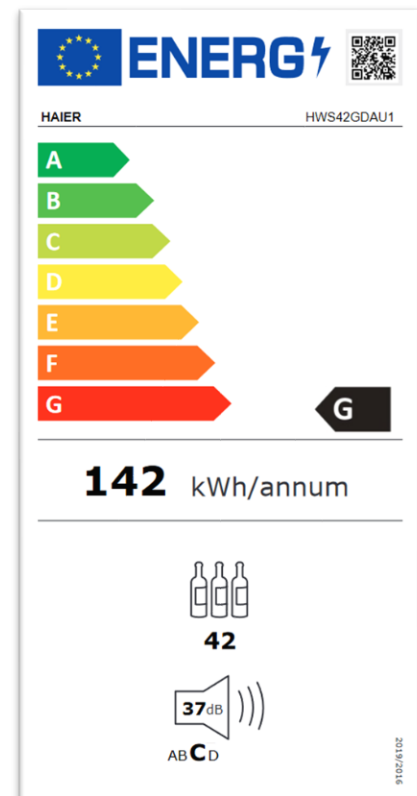

- Kapazität (Flaschen) 42
- 2 Temperatur Zonen
- Energieeffizienzklasse: G
- Kühltechnik: Luftstrom Natural System - patentierte Technik
- Äusseres Touch Display
- Innenbeleuchtung LED
- Geräuschepegel 37 dB(A)
- Schutz vor UV Strahlen
- Vernetztes Modell: WIFI mit Vivino App
- Glas: Anti UV
- Regalmaterial: Holz (Insgesamt 4)
- Visuelles Warnsignal
- Energieverbrauch (kWh/Jahr) 142
- Türanschlag rechts, umbandbar

### PRODUKTINFORMATIONEN

VRG (exkl. MwSt.)	CHF 26
Artikelcode	34004291
EAN-Code	6930265307337
Farbe	Schwarz
Gewicht netto / brutto (kg)	41 / 44
Dimensionen (H x B x T) (mm)	820 x 497x 585

- Capacité (bouteilles) 42
- 2 zones de température
- Classe d'efficacité énergétique : G
- Technologie de refroidissement : Airflow Natural System - technologie brevetée
- Écran tactile extérieur
- Eclairage intérieur LED
- Niveau sonore 37 dB(A)
- Protection contre les rayons UV
- Modèle en réseau : WIFI avec Vivino App
- Verre : anti UV
- Matériau des étagères : Bois (4 au total)
- Signal d'avertissement visuel
- Consommation d'énergie (kWh/an) 146
- Charnière de porte à droite, réversible

### INFORMATIONS PRODUIT

TAR (TVA excl.)	CHF 26.-
Code de l'article	34004291
Code EAN	6930265307337
Couleur	Noir
Poids net / brut (kg)	41 / 44
Dimensions (H x L x B) (mm)	820 x497x 585

- Capacità (bottiglie) 42
- 2 zone di temperatura
- Classe di efficienza energetica: G
- Tecnologia di raffreddamento: Airflow Natural System - tecnologia brevettata
- Display esterno a sfioramento
- Illuminazione interna a LED
- Livello di rumore 37 dB(A)
- Protezione dai raggi UV
- Modello in rete: WIFI con Vivino App
- Vetro: Anti UV
- Materiale del ripiano: Legno (4 in totale)
- Segnale di avvertimento visivo
- Consumo energetico (kWh/anno) 142
- Cerniera della porta a destra, può essere ripiegata