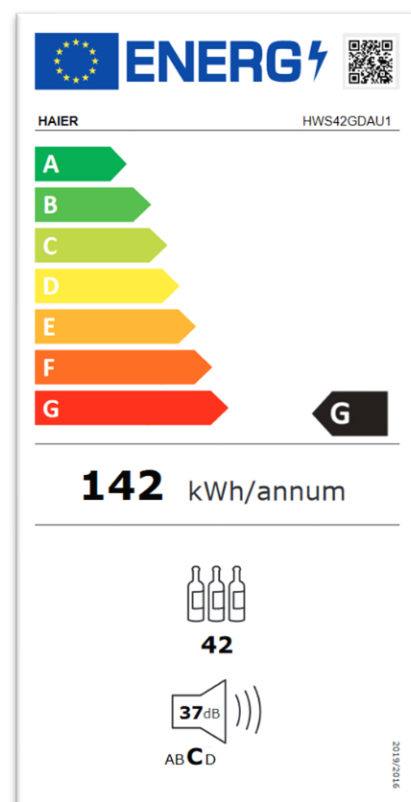

- Kapazität (Flaschen) 42
- 2 Temperatur Zonen
- Energieeffizienzklasse: G
- Kühltechnik: Luftstrom Natural System - patentierte Technik
- Äusseres Touch Display
- Innenbeleuchtung LED
- Geräuschepegel 37 dB(A)
- Schutz vor UV Strahlen
- Vernetztes Modell: WIFI mit Vivino App
- Glas: Anti UV
- Regalmaterial: Holz (Insgesamt 4)
- Visuelles Warnsignal
- Energieverbrauch (kWh/Jahr) 142
- Türanschlag rechts, umbandbar

### PRODUKTINFORMATIONEN

VRG (exkl. MwSt.)	CHF 26
Artikelcode	34004291
EAN-Code	6930265307337
Farbe	Schwarz
Gewicht netto / brutto (kg)	41 / 44
Dimensionen (H x B x T) (mm)	820 x 497x 585

- Capacité (bouteilles) 42
- 2 zones de température
- Classe d'efficacité énergétique : G
- Technologie de refroidissement : Airflow Natural System - technologie brevetée
- Écran tactile extérieur
- Eclairage intérieur LED
- Niveau sonore 37 dB(A)
- Protection contre les rayons UV
- Modèle en réseau : WIFI avec Vivino App
- Verre : anti UV
- Matériau des étagères : Bois (4 au total)
- Signal d'avertissement visuel
- Consommation d'énergie (kWh/an) 146
- Charnière de porte à droite, réversible

### INFORMATIONS PRODUIT

TAR (TVA excl.)	CHF 26.-
Code de l'article	34004291
Code EAN	6930265307337
Couleur	Noir
Poids net / brut (kg)	41 / 44
Dimensions (H x L x B) (mm)	820 x497x 585

- Capacità (bottiglie) 42
- 2 zone di temperatura
- Classe di efficienza energetica: G
- Tecnologia di raffreddamento: Airflow Natural System - tecnologia brevettata
- Display esterno a sfioramento
- Illuminazione interna a LED
- Livello di rumore 37 dB(A)
- Protezione dai raggi UV
- Modello in rete: WIFI con Vivino App
- Vetro: Anti UV
- Materiale del ripiano: Legno (4 in totale)
- Segnale di avvertimento visivo
- Consumo energetico (kWh/anno) 142
- Cerniera della porta a destra, può essere ripiegata