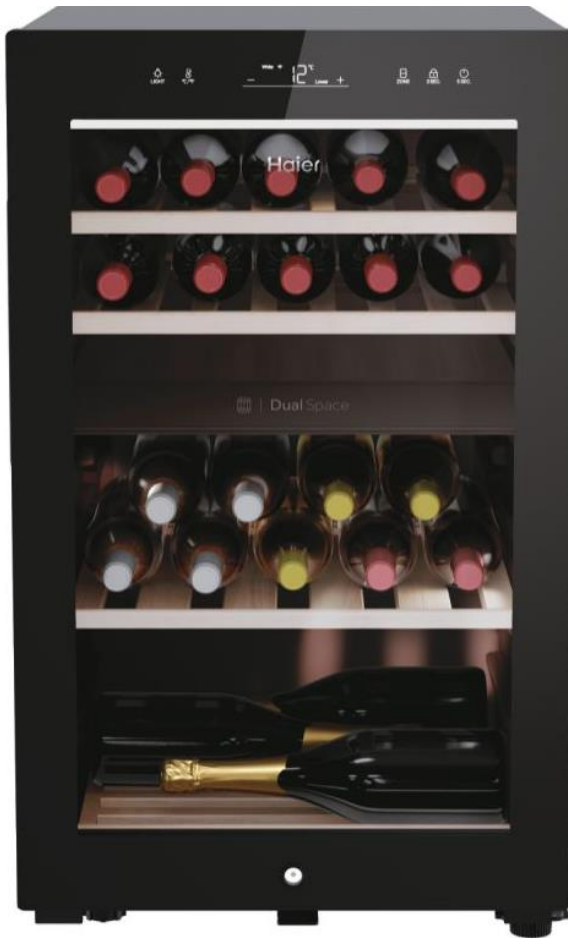

- Kapazität (Flaschen) 42
- 2 Temperatur Zonen
- Energieeffizienzklasse: G
- Kühltechnik: Luftstrom Natural System - patentierte Technik
- Äusseres Touch Display
- Innenbeleuchtung LED
- Geräuschepegel 37 dB(A)
- Schutz vor UV Strahlen
- Vernetztes Modell: WIFI mit Vivino App
- Glas: Anti UV
- Regalmaterial: Holz (Insgesamt 4)
- Visuelles Warnsignal
- Energieverbrauch (kWh/Jahr) 142
- Türanschlag rechts, umbandbar

LED

### PRODUKTINFORMATIONEN

VRG (exkl. MwSt.)	CHF 26
Artikelcode	34004291
EAN-Code	6930265307337
Farbe	Schwarz
Gewicht netto / brutto (kg)	41 / 44
Dimensionen (H x B x T) (mm)	820 x 497x 585

- Capacité (bouteilles) 42
- 2 zones de température
- Classe d'efficacité énergétique : G
- Technologie de refroidissement : Airflow Natural System - technologie brevetée
- Écran tactile extérieur
- Eclairage intérieur LED
- Niveau sonore 37 dB(A)
- Protection contre les rayons UV
- Modèle en réseau : WIFI avec Vivino App
- Verre : anti UV
- Matériau des étagères : Bois (4 au total)
- Signal d'avertissement visuel
- Consommation d'énergie (kWh/an) 146
- Charnière de porte à droite, réversible