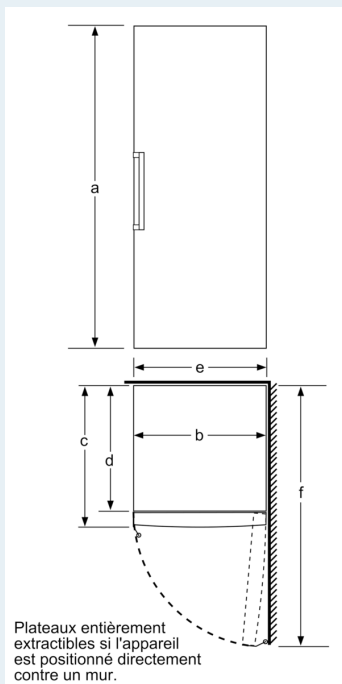

iQ500, Congélateur pose-libre, 191 x 70 cm, Blanc GS58NAWEV

Cotes

	a	b	c	d	e	f
KSW36, GSD36	187					
KSV36, KSF36, GSN36, GSV36	186					
KSV33, GSN33, GSV33	176	60	65	58	60	119.5
KSV29, GSN29, GSV29	161					
GSV24	146					
GSN51	161					
GSN54	176	70	78	70	70	142
GSN58	191					

- a Hauteur
- b Largeur
- c Profondeur la porte fermée sans poignée et sans pièce d'écartement
- d Profondeur du meuble sans pièce d'écartement
- e Largeur porte ouverte sans poignée
- f Profondeur la porte ouverte sans poignée et sans pièce d'écartement

Mesures en cm