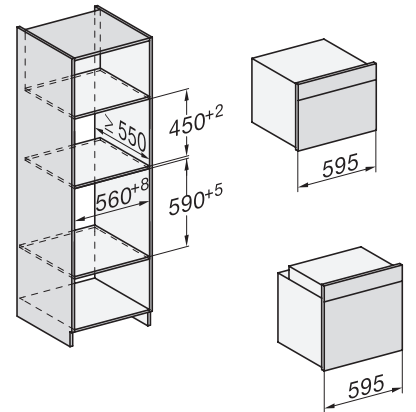

H226x-1B/BP/E/EP/I/IP, H2760B/BP, H28x0B/BP, H7x40BM/BMX, H7x6xB/BP/BPX, installation drawings