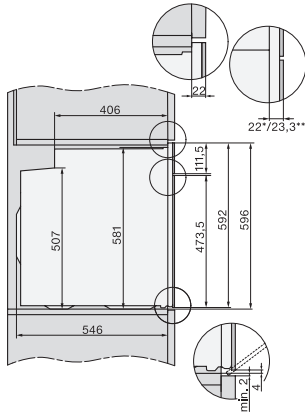

H 7460-60 BP

Four

Design très harmonieux avec éclairage à LED et pyrolyse.

H2760B/BP, H28x0B/BP, H7x6xB/BP/BPX, DGC7351, DGC7151, installation drawings