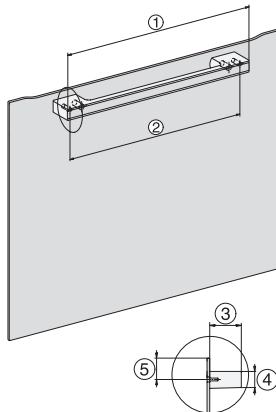

DG7x40, DGC7x4x, DGC7x6x, DG7635, DGM7x4x, DO7, H2860B/BP, H7240BM, H7x40BM, H7x4xB/BP, H7x6xB/BP, installation drawings