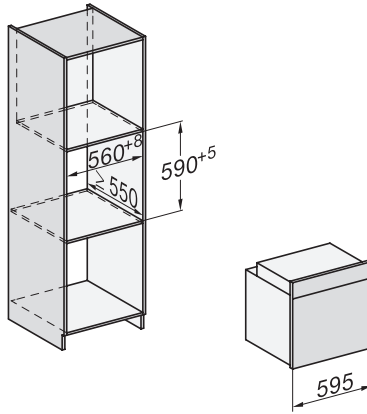

H 7460-60 BP

Four

Design très harmonieux avec éclairage à LED et pyrolyse.

H2760B/BP, H28x0B/BP, H7x6xB/BP/BPX, DGC7351, DGC7151, installation drawings

H226x-1B/BP/E/EP/I/IP, H2760B/BP, H28x0B/BP, H7x6xB/BP/BPX, installation drawings