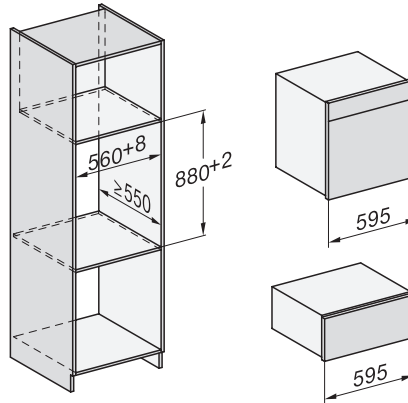

ESW7x20, DGC7x6xHCPro, DGC7x6xHCXPro installation drawings