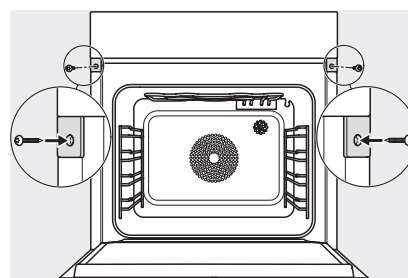

DGC7x6x, DGC7x6xX, DGC7x6xHCPro, DGC7x6xHCXPro installation drawings