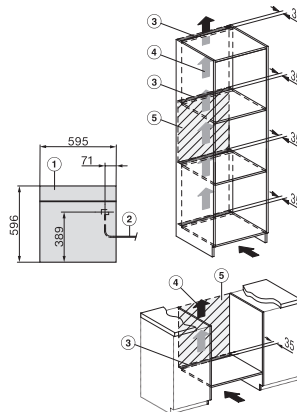

Profondeur de la niche en mm 555

Largeur de l'appareil en mm 595

Hauteur de l'appareil en mm 596

Profondeur de l'appareil en mm 567

Dimensions (l x h x p) en mm 595 x 596 x 567

Poids en kg 45,5

Puissance de raccordement totale en kW 3,45

DGC 7460

Combi-four vapeur

Cuisson à vapeur, au four, rôtir avec interconnexion + BrilliantLight.

DG2840, DG7x40, DGC7x4x, DG7x6x, DGC7x6x, DGD7635, DGM7x4x, DO7, H28B/BP, H7x4xB/BM/BP, H7x6xB/BP, installation drawing

ESW7x20, DGC7x6xHCPro, DGC7x6xHCXPro installation drawings

ESW7x10, EVS7010, DGC7x6xHCPro, DGC7x6xHCXPro installation drawings

DGC7x6x, DGC7x6xX, DGC7x6xHCPro, DGC7x6xHCXPro installation drawings

DGC7x60, DGC7x60X installation drawings