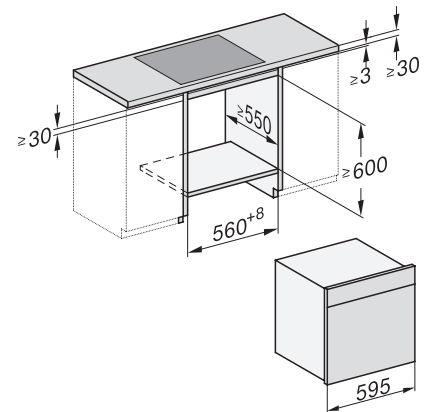

DGC7x6x, DGC7x6xX installation drawings