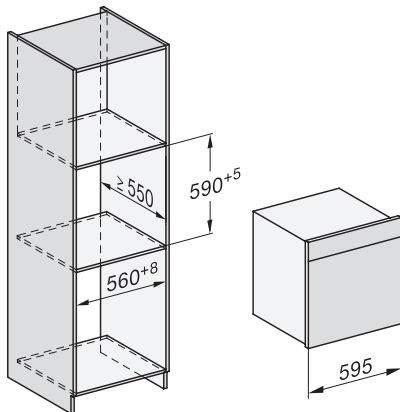

DGC7x6x, DGC7x6xX, DGC7x6xHCPro, DGC7x6xHCXPro installation drawings