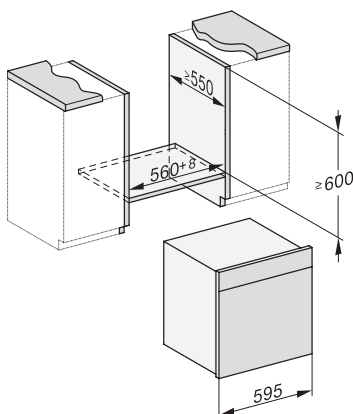

DGC7x6x, DGC7x6xX, DGC7x6xHCPro, DGC7x6xHCXPro installation drawings