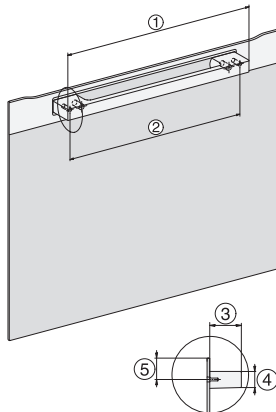

DG2840, DG7x40, DGC7x4x, DG7x6x, DGC7x6x, DGD7635, DGM7x4x, DO7, H28B/BP, H7x4xB/BM/BP, H7x6xB/BP, installation drawing