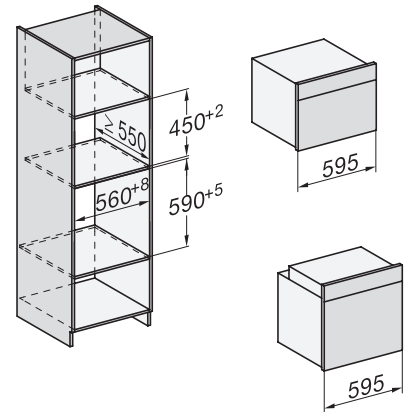

H226x-1B/BP/E/EP/I/IP, H2760B/BP, H28x0B/BP, H7x40BM/BMX, H7x6xB/BP/BPX, installation drawings