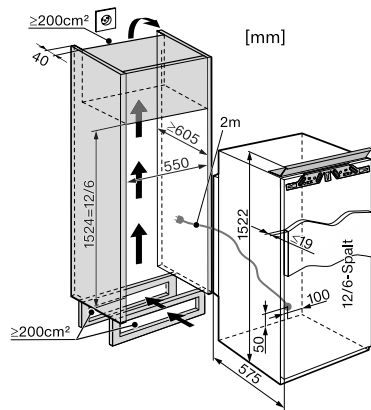

K 35543-55 iDF

Réfrigérateur encastrable

avec amén. int. pratique, grâce à SpotLight, ComfortClean et au comp. cong.

K35543-55 iDF, K35563-55 iDF, K35582-55 iDF, K35543-55iDF-1, K35563-55iDF-1, K35582-55iDF-1 (installation drawings)