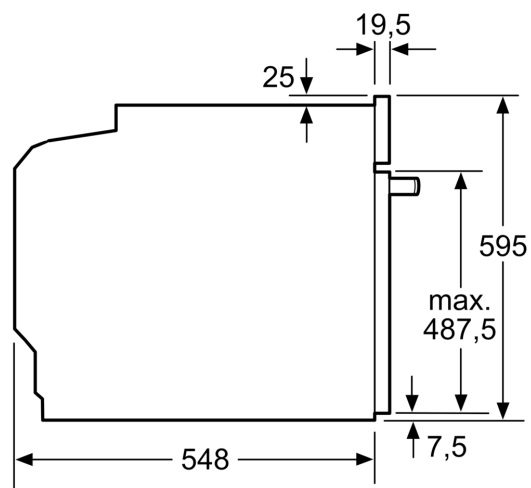

Raccourcissez le temps de cuisson grâce au chauffage rapide.

Équipement

Données techniques

Type de construction: Encastrable
 Système de nettoyage intégré: Non
 Taille de la niche d'encastrement:600-604 x 560-568 x 550 mm
 Dimensions du produit:595 x 594 x 548 mm
 Dimensions du produit emballé:675 x 690 x 660 mm
 Matériau du bandeau:Verre
 Matériau de la porte: Verre
 Poids net:34.3 kg
 Volume utile du four: 71 l
 Mode de cuisson: Gril grande surface, Air pulsé doux, Chaleur tournante, Convection naturelle, Gril air pulsé
 Matériau de la cavité: Other
 Contrôle de température: Mécanique
 Nombre de lampe(s): 1
 Code EAN: 4242003799765
 Nombre de cavités - (2010/30/CE): 1
 Classe d'efficacité énergétique: A
 Energy consumption per cycle conventional (2010/30/EC):0.97 kWh/cycle
 Energy consumption per cycle forced air convection (2010/30/EC): 0.81 kWh/cycle
 Indice de classe énergétique - NOUVEAU (2010/30/CE): 95.3 %
 Puissance de raccordement: 11400 W
 Intensité: 3*16 A
 Tension: 400 V
 Fréquence:50; 60 Hz
 Type de prise: sans fiche,
 Branchement sans fiche
 Liste des accessoires inclus: 1 x grille, 1 x lèchefrite pour pyrolyse

Nettoyage

Accessoire:

- 1 x grille, 1 x lèchefrite pour pyrolyse

Informations techniques

- Dimensions de niche (HxLxP): 600 mm - 604 mm x 560 mm - 568 mm x 550 mm
- Dimensions appareil (HxLxP): 595 mm x 594 mm x 548 mm
- Puiss. électr. tot. raccordée: 11.4 kW
- Classe d'efficacité énergétique (selon norme EU 65/2014): A
- Consommation énergétique chaleur de voûte / de sole: 0.97 kWh
- Consommation énergétique air chaud: 0.81 kWh
- Cavité: 1 Source de chaleur : électrique Volume cavité: 71 l

iQ100, Cuisinière encastrable, 60 x 60 cm, Blanc HE510ABVOC

Dessins sur mesure

Montage avec une table de cuisson.