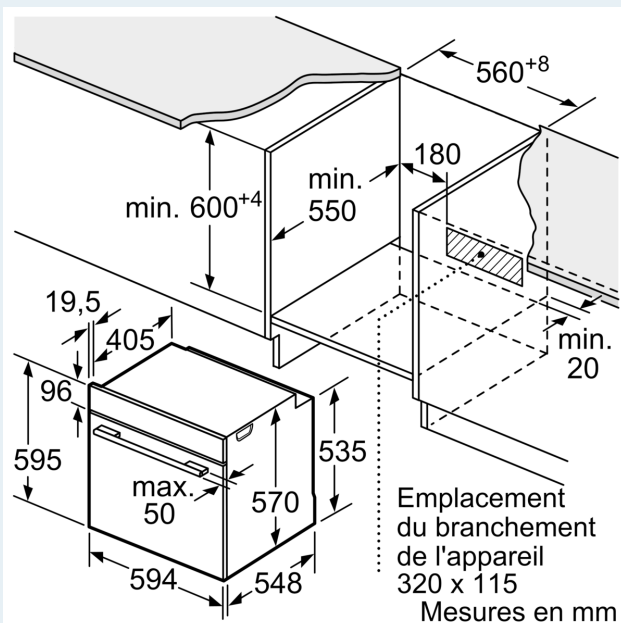

4 242003 799765

iQ100, Cuisinière encastrable, 60 x 60 cm, Blanc HE510ABVOC

Équipement

Modes de chauffe

- Volume intérieur: 71 l
- Chauffage rapide
- Réglage de température: 50 °C - 275 °C

Design

- Eclairage halogène
- Four (surface intérieure): émail gris

Nettoyage

Accessoire:

- 1 x grille, 1 x lèchefrite pour pyrolyse

Informations techniques

- Dimensions de niche (HxLxP): 600 mm - 604 mm x 560 mm - 568 mm x 550 mm
- Dimensions appareil (HxLxP): 595 mm x 594 mm x 548 mm
- Puiss. électr. tot. raccordée: 11.4 kW
- Classe d'efficacité énergétique (selon norme EU 65/2014): A
- Consommation énergétique chaleur de voûte / de sole: 0.97 kWh
- Consommation énergétique air chaud: 0.81 kWh
- Cavité: 1 Source de chaleur : électrique Volume cavité: 71 l

iQ100, Cuisinière encastrable, 60 x 60 cm, Blanc HE510ABVOC

Dessins sur mesure

Montage avec une table de cuisson.