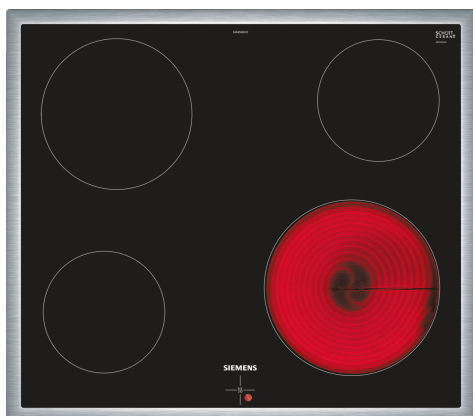

iQ100, Table de cuisson électrique, 60 cm, , Noir, avec cadre EA645GEA1C

Accessoires en option

- HZ9FE280 Poêle à frire Ø 18 / 28 cm
- HZ9SE030 Set de 2 casseroles et 1 poêle à frire

Le foyer moderne en vitrocéramique pour un plus grand plaisir en cuisine et moins de nettoyage.

- ✓ Commande des zones de cuisson via le commutateur sur la cuisinière encastrable.
- ✓ Commande des zones de cuisson via le commutateur sur la cuisinière encastrable.

Équipement

Données techniques

Nom commercial de la Gamme: Table de cuisson vitrocéramique
 Type de construction: Encastrable
 Source d'énergie: Electrique
 Combien de foyers peuvent-ils être utilisés simultanément?: 4
 Taille de la niche d'encastrement: 43 x 560-560 x 490-500 mm
 Largeur: 583 mm
 Dimensions du produit: 43 x 583 x 513 mm
 Dimensions du produit emballé: 100 x 750 x 590 mm
 Poids net: 7.0 kg
 Poids brut: 7.8 kg
 Témoin de chaleur résiduelle: Indépendant
 Emplacement du bandeau de commande: Extérieurement
 Types de commandes extérieures: combiné avec le four
 Matériau de base de la surface: Vitrocéramique
 Couleur de la surface: Noir, Acier inox
 Couleur du cadre: Acier inox
 Code EAN: 4242003766576
 Tension: 400 V
 Fréquence: 50 Hz

iQ100, Table de cuisson électrique, 60 cm, , Noir, avec cadre EA645GEA1C

Équipement

- 60 cm: espace pour 4 casseroles ou poêles.

Flexibilité

- Zone de cuisson avant gauche : 145 mm, 1.2 kW
- Zone de cuisson arrière gauche : 180 mm, 2 kW
- Zone de cuisson arrière droite : 145 mm , 1.2 kW
- Zone de cuisson avant droite : 210 mm, 2.2 kW

Confort/Sécurité

- in the cooker: contrôlez la puissance avec les manettes du four

Design

- Design avec cadre

Sécurité

- Quadruple affichage de la chaleur résiduelle: indique les zones de cuisson encore chaudes