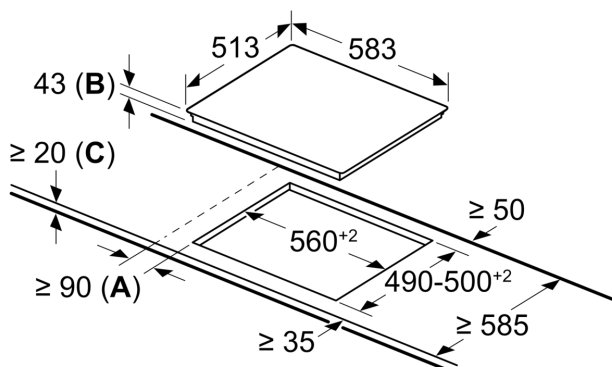

- ✓ Commande des zones de cuisson via le commutateur sur la cuisinière encastrable.
- ✓ Commande des zones de cuisson via le commutateur sur la cuisinière encastrable.

Équipement

Données techniques

Nom commercial de la Gamme: Table de cuisson vitrocéramique
 Type de construction: Encastrable
 Source d'énergie: Electrique
 Combien de foyers peuvent-ils être utilisés simultanément?: 4
 Taille de la niche d'encastrement: 43 x 560-560 x 490-500 mm
 Largeur: 583 mm
 Dimensions du produit: 43 x 583 x 513 mm
 Dimensions du produit emballé: 100 x 750 x 590 mm
 Poids net: 7.0 kg
 Poids brut: 7.8 kg
 Témoin de chaleur résiduelle: Indépendant
 Emplacement du bandeau de commande: Extérieurement
 Types de commandes extérieures: combiné avec le four
 Matériau de base de la surface: Vitrocéramique
 Couleur de la surface: Noir, Acier inox
 Couleur du cadre: Acier inox
 Code EAN: 4242003766576
 Tension: 400 V
 Fréquence: 50 Hz

Confort/Sécurité

- in the cooker: contrôlez la puissance avec les manettes du four

Design

- Design avec cadre

Sécurité

- Quadruple affichage de la chaleur résiduelle: indique les zones de cuisson encore chaudes

Installation

- Dimensions du produit (HxLxP mm) : 43 x 583 x 513
- Taille de niche requise pour l'installation (HxLxP mm) : 43 x 560 x (490 - 500)
- Épaisseur minimale du plan de travail :16 mm
- Puissance de raccordement: 6.6 kW

**iQ100, Table de cuisson
électrique, 60 cm, , Noir, avec
cadre
EA645GEA1C**

Dessins sur mesure

Mesures en mm

- A:** Distance minimum entre la découpe de la plaque de cuisson et le mur.
- B:** Profondeur d'encastrement
- C:** Avec un four encastré en dessous, éventuellement plus ; voir les exigences d'espace pour le four.